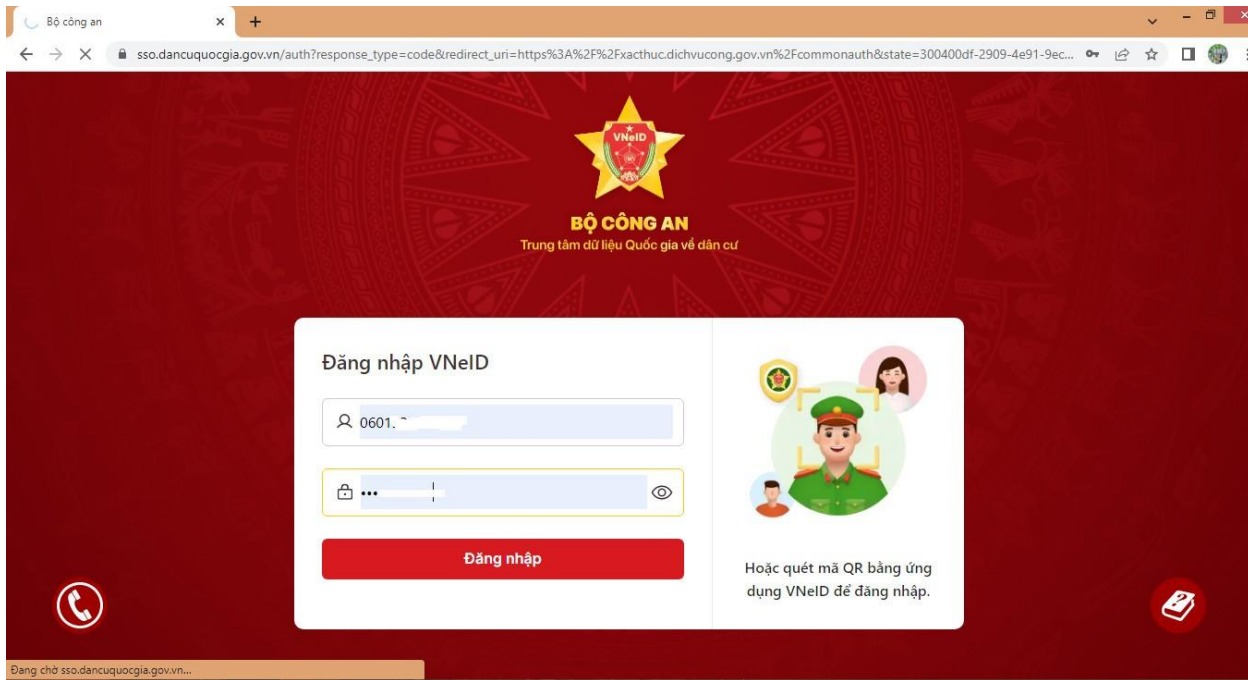

Hướng dẫn đăng nhập bằng tài khoản VNeID

Để thực hiện đăng nhập bằng tài khoản VneID ta thực hiện như sau:

B1. Truy cập vào trang dichvucong.binhthuan.gov.vn hoặc trang dichvucong.gov.vn bấm chọn vào nút Đăng nhập (H.1).

B2. Bấm chọn Tài khoản định danh điện tử cấp bởi Bộ công an để đăng nhập (H.2).

B3. Thực hiện nhập thông tin số định danh và mật khẩu theo yêu cầu hoặc đăng nhập tài khoản VNeID trên điện thoại và thực hiện quét mã QR để đăng nhập (H.3).