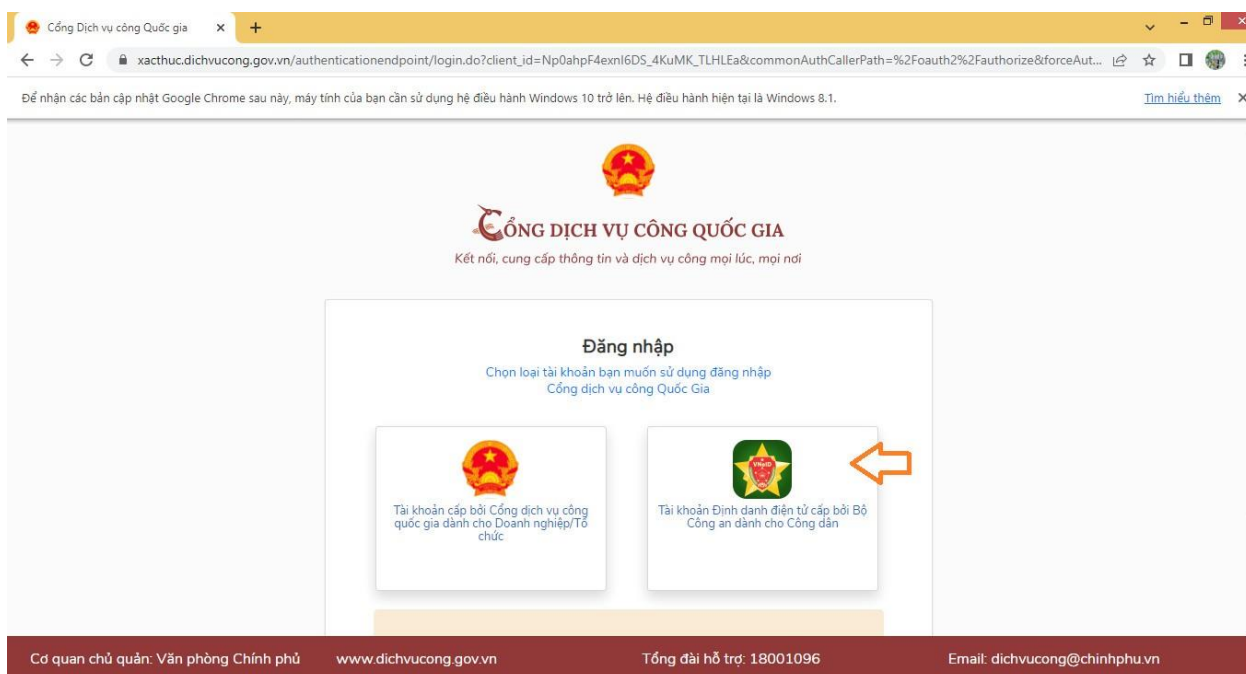

Hướng dẫn đăng nhập bằng tài khoản VNeID

Để thực hiện đăng nhập bằng tài khoản VneID ta thực hiện như sau:

B1. Truy cập vào trang dichvucong.binhthuan.gov.vn hoặc trang dichvucong.gov.vn bấm chọn vào nút Đăng nhập (H.1).

B2. Bấm chọn Tài khoản định danh điện tử cấp bởi Bộ công an để đăng nhập (H.2).

B3. Thực hiện nhập thông tin số định danh và mật khẩu theo yêu cầu hoặc đăng nhập tài khoản VNeID trên điện thoại và thực hiện quét mã QR để đăng nhập (H.3).