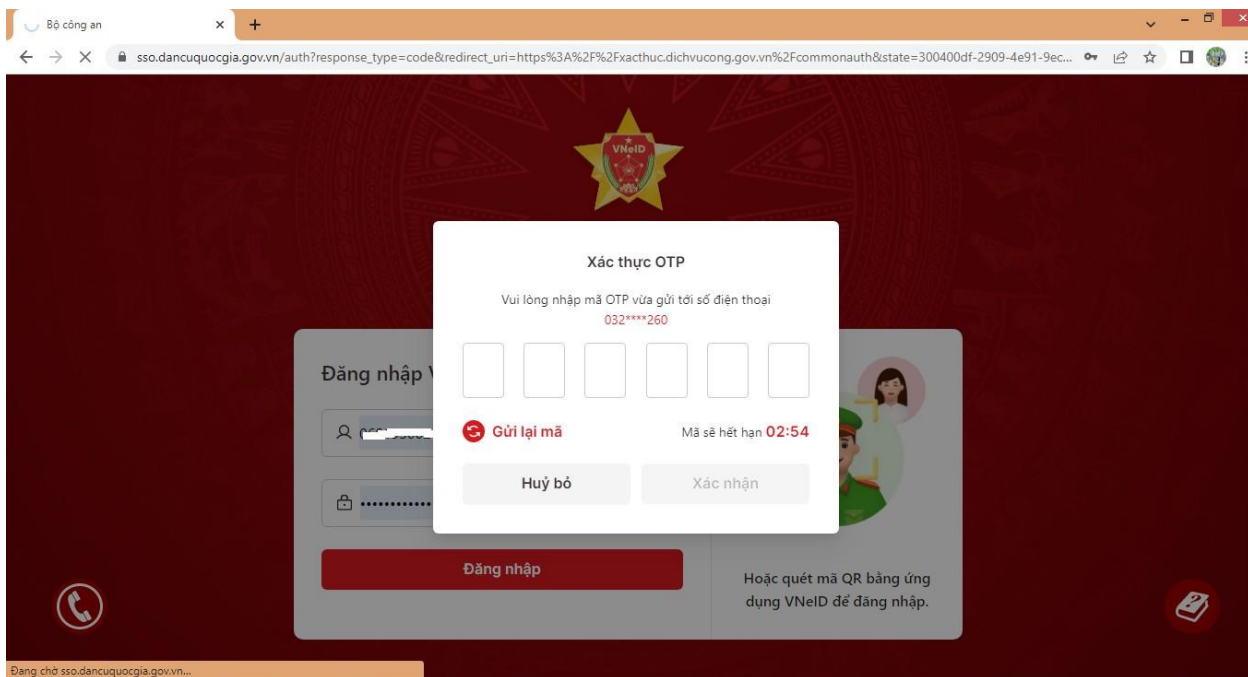

Hướng dẫn đăng nhập bằng tài khoản VNeID

Để thực hiện đăng nhập bằng tài khoản VneID ta thực hiện như sau:

B1. Truy cập vào trang dichvucong.binhthuan.gov.vn hoặc trang dichvucong.gov.vn bấm chọn vào nút Đăng nhập (H.1).

B2. Bấm chọn Tài khoản định danh điện tử cấp bởi Bộ công an để đăng nhập (H.2).

B3. Thực hiện nhập thông tin số định danh và mật khẩu theo yêu cầu hoặc đăng nhập tài khoản VNeID trên điện thoại và thực hiện quét mã QR để đăng nhập (H.3).

B4. Nhập mã xác thực OTP được gửi về số điện thoại đăng ký và chọn xác nhận để đăng nhập (H.4 – H.5).

Cổng Dịch vụ công Quốc gia

dichvucong.gov.vn/p/home/dvc-trang-chu.html?code=60dd79f3-0338-358b-8e41-3eba8c1d16e8&session_state=5d1259ae045b9e30c78e6fda79e2f37c9bc187be978df...