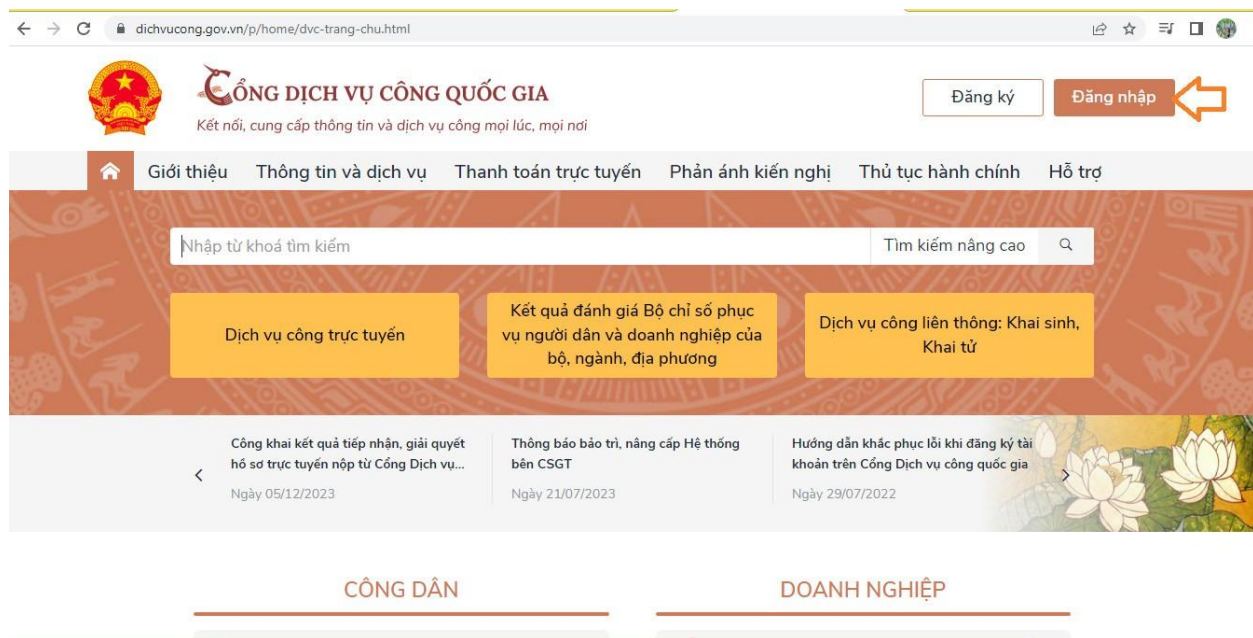

Hướng dẫn đăng nhập bằng tài khoản VNeID

Để thực hiện đăng nhập bằng tài khoản VneID ta thực hiện như sau:

B1. Truy cập vào trang dichvucong.binhthuan.gov.vn hoặc trang dichvucong.gov.vn bấm chọn vào nút Đăng nhập (H.1).

B2. Bấm chọn Tài khoản định danh điện tử cấp bởi Bộ công an để đăng nhập (H.2).

B3. Thực hiện nhập thông tin số định danh và mật khẩu theo yêu cầu hoặc đăng nhập tài khoản VNeID trên điện thoại và thực hiện quét mã QR để đăng nhập (H.3).